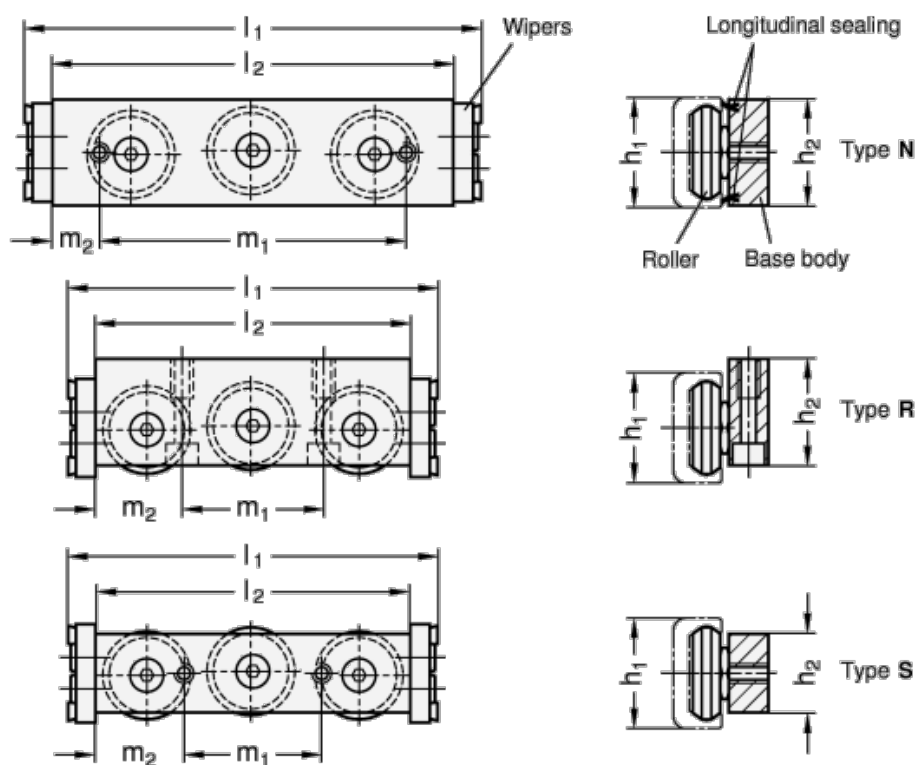

## Mål

A/F = 13	h2 = 25	Vægt i (g) = 146
b1 = 12.3	h3 =	
b2 = 24.1	L1 = 94	
b3 = 10	L2 = 102	
d1 = 22.4	m1 = 35	
d2 = M6	m2 = 22	
d3 =	s =	
h1 = 28	t =	